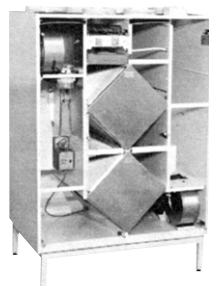

Suodatinpaketti nro 8

Sopivuus

ILMAVA 240

Pakkaus sisältää

G1 220 x 550 mm 1 kpl
G1 202 x 555 mm 1 kpl
F7 200 x 550 mm 1 kpl

VALLOX-TUOTETUNNUS 3172800
LVI-NUMERO 7911929