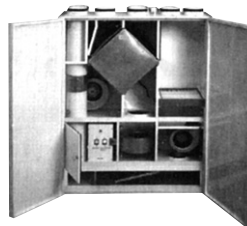

Pakkaus sisältää

G3 241 x 645 mm 1 kpl
F7 240 x 550 mm 1 kpl
G3 241 x 645 mm 1 kpl

VALLOX-TUOTETUNNUS 3220200
LVI-NUMERO 7911934

VALLOX FILTERS

Suodatinpaketti nro 15

Sopivuus

VALLOX 70 COMPACT

Pakkaus sisältää

G3 193 x 260 mm 2 kpl
F7 215 x 255 mm 1 kpl

VALLOX-TUOTETUNNUS 3295000
LVI-NUMERO 7911936

Suodatinpaketti nro 10

Sopivuus

LÄMPÖILMAVA

Pakkaus sisältää

G1 270 x 325 mm 2 kpl
G3 270 x 325 mm 1 kpl
G1 260 x 410 mm 1 kpl
F7 275 x 315 mm 1 kpl