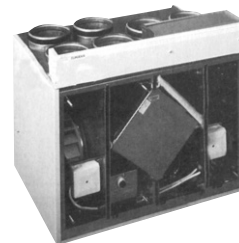

Suodatinpaketti nro **14**

Sopivuus

VALLOX 90 SE
VALLOX 90 SC
VALLOX 90 SC

Pakkaus sisältää

G3 315 x 267 mm 1 kpl
G3 316 x 182 mm 1 kpl
F7 215 x 245 mm 1 kpl

VALLOX-TUOTETUNNUS 3260200
LVI-NUMERO 7911935

Suodatinpaketti nro **2**

Sopivuus

ILMAVA sarja
Vuosimallit

1.12.1983 - 1.10.1990

Pakkaus sisältää

G1 200 x 410 mm 2 kpl
G3 200 x 410 mm 1 kpl

VALLOX-TUOTETUNNUS 3077200
LVI-NUMERO 7911921

Suodatinpaketti nro **16**

Sopivuus