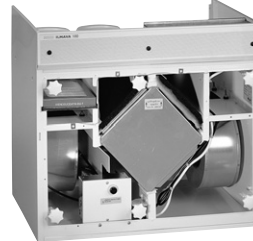

Pakkaus sisältää

G3 175 x 433 2 kpl
F7 189 x 432 1 kpl

VALLOX-TUOTETUNNUS 3354100
LVI-NUMERO 7911939

Suodatinpaketti nro **12**

Sopivuus

VALLOX 95/75
VALLOX 95/75 Silent

Pakkaus sisältää

G3 176 x 371 mm 1 kpl
F7 178 x 367 mm 1 kpl
G3 176 x 371 mm 1 kpl

VALLOX-TUOTETUNNUS 3232000
LVI-NUMERO 7911933

Suodatinpaketti nro **6**

Sopivuus

VALLOX DIGIT SE
VALLOX 130 E

Pakkaus sisältää

G3 200 x 505 mm 2 kpl
F7 180 x 500 mm 1 kpl

VALLOX-TUOTETUNNUS 3172600
LVI-NUMERO 7911927