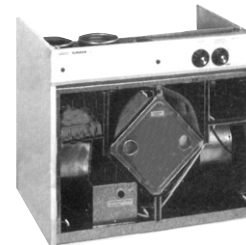

Suodatinpaketti nro **5**

Sopivuus

ILMAVA DIGIT sarja
ILMAVA DIGIT S sarja
ILMAVA 130 sarja

Pakkaus sisältää

G3 185 x 505 mm 2 kpl
F7 180 x 500 mm 1 kpl

VALLOX-TUOTETUNNUS 3172500
LVI-NUMERO 7911926

Suodatinpaketti nro **3**